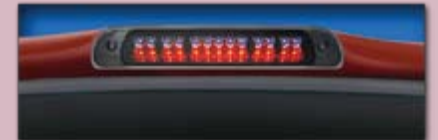

LED 3RD BRAKE LIGHT - REPLACEMENT

DODGE

J. **03-RL-DORAM94-CL** (*Clear Lens*)
1994-2001 Dodge Ram

03-RL-DORAM94-SM (*Smoke Lens*)
1994-2001 Dodge Ram

K. **03-RL-DORAM02-CL** (*Clear Lens*)
2002-2008 Dodge Ram

03-RL-DORAM02-SM (*Smoke Lens*)
2002-2008 Dodge Ram

NISSAN

L. **03-RL-NITIT04-CL** (*Clear Lens*)
2004-2009 Nissan Titan

03-RL-NITIT04-SM (*Smoke Lens*)
2004-2009 Nissan Titan

TOYOTA

M. **03-RL-TOTUN99-CL** (*Clear Lens*)
1999-2006 Toyota Tundra

03-RL-TOTUN99-SM (*Smoke Lens*)
1999-2006 Toyota Tundra

M.

LED 3RD BRAKE LIGHTS COME INSIDE INDIVIDUAL PACKAGE WITH "TRY ME" BUTTON.